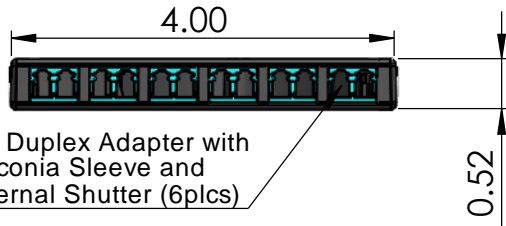

P3Link Xtreme 12 Fiber LC Cassette

LC Duplex Adapter with Zirconia Sleeve and Internal Shutter (6plcs)

5.07

location 1 location 12

Cassette Fiber Pinout

Fiber Number	Method A		Method C			Method 3		
	MTP Location	LC Location	Fiber Number	MTP Location	LC Location	Fiber Number	MTP Location	LC Location
1	1	1	1	1	2	1	1	2
2	2	2	2	2	1	2	2	4
3	3	3	3	3	4	3	3	6
4	4	4	4	4	3	4	4	8
5	5	5	5	5	6	5	5	10
6	6	6	6	6	5	6	6	12
7	7	7	7	7	8	7	7	11
8	8	8	8	8	7	8	8	9
9	9	9	9	9	10	9	9	7
10	10	10	10	10	9	10	10	5
11	11	11	11	11	12	11	11	3
12	12	12	12	12	11	12	12	1

Part Number	Fiber Type	LC Color	LC Loss (dB)	MTP Type	MTP Performance	MTP Loss (dB)
P3XCCB14LL	OM3	AQUA	<-0.25	STD	LOW LOSS	<-0.50
P3XCCB14XL	OM3	AQUA	<-0.15	ELITE	XTREME	<-0.35
P3XCDB14LL	OM4	AQUA	<-0.25	STD	LOW LOSS	<-0.50
P3XCDB14XL	OM4	AQUA	<-0.15	ELITE	XTREME	<-0.35
P3XCFB14LL	OM4	MAGENTA	<-0.25	STD	LOW LOSS	<-0.50
P3XCFB14XL	OM4	MAGENTA	<-0.15	ELITE	XTREME	<-0.35
P3XCBA15LL	OS2	BLUE	<-0.35	STD	LOW LOSS	<-0.75
P3XCBA15XL	OS2	BLUE	<-0.25	ELITE	XTREME	<-0.35
P3XCBA31LL	OS2	GREEN	<-0.50	STD	LOW LOSS	<-0.75
P3XCBA31XL	OS2	GREEN	<-0.35	ELITE	XTREME	<-0.35