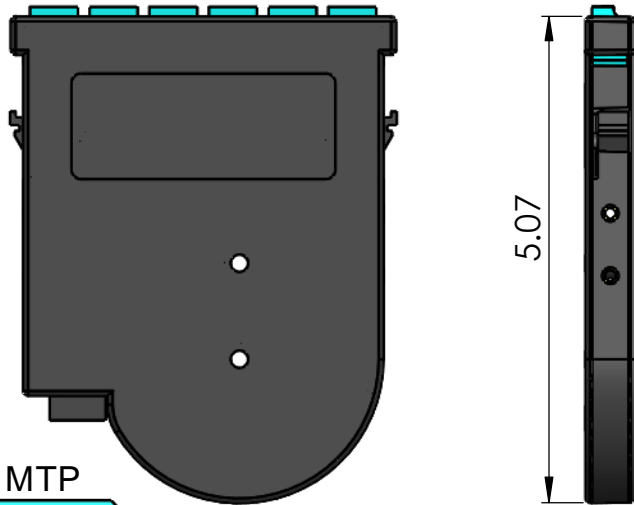

P3Link Xtreme 12 Fiber LC Cassette

LC Duplex Adapter with Zirconia Sleeve and Internal Shutter (6plcs)

5.07

location 1 location 12

Cassette Fiber Pinout

Fiber Number	Method A		Method C			Method 3		
	MTP Location	LC Location	Fiber Number	MTP Location	LC Location	Fiber Number	MTP Location	LC Location
1	1	1	1	1	2	1	1	2
2	2	2	2	2	1	2	2	4
3	3	3	3	3	4	3	3	6
4	4	4	4	4	3	4	4	8
5	5	5	5	5	6	5	5	10
6	6	6	6	6	5	6	6	12
7	7	7	7	7	8	7	7	11
8	8	8	8	8	7	8	8	9
9	9	9	9	9	10	9	9	7
10	10	10	10	10	9	10	10	5
11	11	11	11	11	12	11	11	3
12	12	12	12	12	11	12	12	1

Part Number	Fiber Type	LC Color	LC Loss (dB)	MTP Type	MTP Performance	MTP Loss (dB)
P3XCCB14LL	OM3	AQUA	<-0.25	STD	LOW LOSS	<-0.50
P3XCCB14XL	OM3	AQUA	<-0.15	ELITE	XTREME	<-0.35
P3XCDB14LL	OM4	AQUA	<-0.25	STD	LOW LOSS	<-0.50
P3XCDB14XL	OM4	AQUA	<-0.15	ELITE	XTREME	<-0.35
P3XCFB14LL	OM4	MAGENTA	<-0.25	STD	LOW LOSS	<-0.50
P3XCFB14XL	OM4	MAGENTA	<-0.15	ELITE	XTREME	<-0.35
P3XCBA15LL	OS2	BLUE	<-0.35	STD	LOW LOSS	<-0.75
P3XCBA15XL	OS2	BLUE	<-0.25	ELITE	XTREME	<-0.35
P3XCBA31LL	OS2	GREEN	<-0.50	STD	LOW LOSS	<-0.75
P3XCBA31XL	OS2	GREEN	<-0.35	ELITE	XTREME	<-0.35