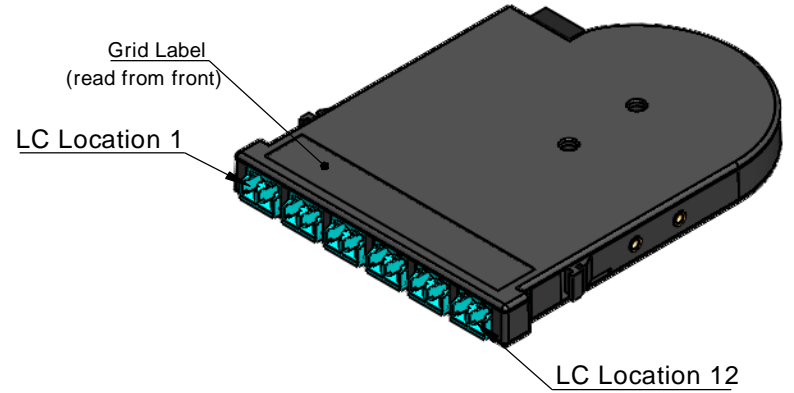

P3Link Xtreme 12 Fiber LC Cassette

LC Duplex Adapter with Zirconia Sleeve and Internal Shutter (6plcs)

5.07

location 1 location 12

Cassette Fiber Pinout

Fiber Number	Method A		Method C			Method 3		
	MTP Location	LC Location	Fiber Number	MTP Location	LC Location	Fiber Number	MTP Location	LC Location
1	1	1	1	1	2	1	1	2
2	2	2	2	2	1	2	2	4
3	3	3	3	3	4	3	3	6
4	4	4	4	4	3	4	4	8
5	5	5	5	5	6	5	5	10
6	6	6	6	6	5	6	6	12
7	7	7	7	7	8	7	7	11
8	8	8	8	8	7	8	8	9
9	9	9	9	9	10	9	9	7
10	10	10	10	10	9	10	10	5
11	11	11	11	11	12	11	11	3
12	12	12	12	12	11	12	12	1

Part Number	Fiber Type	LC Color	LC Loss (dB)	MTP Type	MTP Performance	MTP Loss (dB)
P3XCCB14LL	OM3	AQUA	<-0.25	STD	LOW LOSS	<-0.50
P3XCCB14XL	OM3	AQUA	<-0.15	ELITE	XTREME	<-0.35
P3XCDB14LL	OM4	AQUA	<-0.25	STD	LOW LOSS	<-0.50
P3XCDB14XL	OM4	AQUA	<-0.15	ELITE	XTREME	<-0.35
P3XCFB14LL	OM4	MAGENTA	<-0.25	STD	LOW LOSS	<-0.50
P3XCFB14XL	OM4	MAGENTA	<-0.15	ELITE	XTREME	<-0.35
P3XCBA15LL	OS2	BLUE	<-0.35	STD	LOW LOSS	<-0.75
P3XCBA15XL	OS2	BLUE	<-0.25	ELITE	XTREME	<-0.35
P3XCBA31LL	OS2	GREEN	<-0.50	STD	LOW LOSS	<-0.75
P3XCBA31XL	OS2	GREEN	<-0.35	ELITE	XTREME	<-0.35